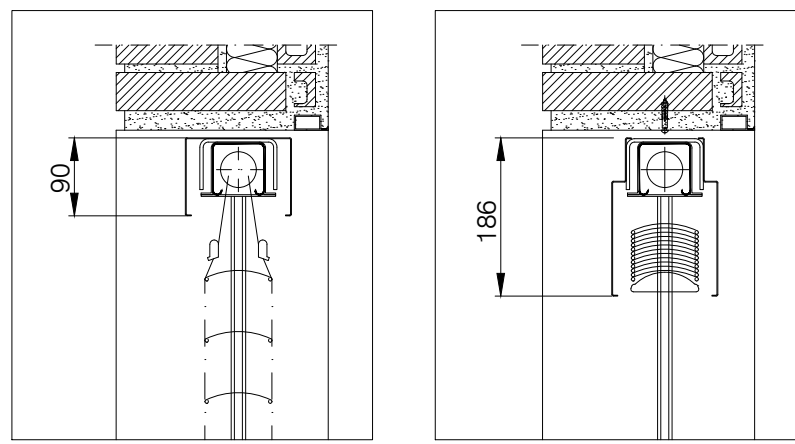

**Detalle tapa cabezal.**

**Det. tapa replegamiento.**

**Sección horizontal.**

**Descripción:**

GRADSTOR 80  
Replegable

**Título plano:**

CONJUNTO GRADSTOR 80

-Replegamiento

**Familia:**

PERSIANAS

**Clasificación:**

GradStor >  
> Replegamiento oculto-visto >  
> GradStor 80

**Autor:**

GRADHERMETIC  
Industrial Gradhermetic, S.A.E.

**Escala:**

% (DIN-A3)