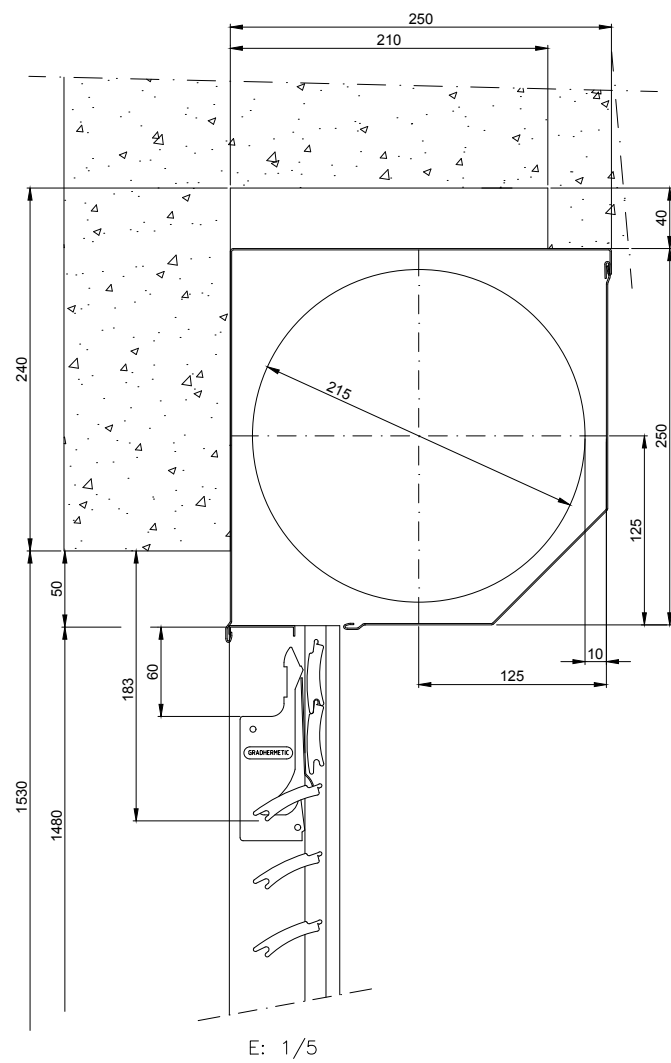

SUPERBLOC con persiana SUPERNOVA INT
 DISPOSICIÓN EN OBRA (enrollamiento interior)

Este documento es propiedad de Industrial Gradhermetic, S.A.E. Queda prohibida su reproducción, copia, distribución, transformación y presentación sin la debida autorización.

Descripción:

SUPERNOVA EXT
 Enrollamiento Exterior

 Aplicación:
 RENOVACIÓN

Título plano:

CONJUNTO SUPERNOVA EXT
 Apl.RENOVACIÓN

–Enrollamiento Exterior

Familia:
 PERSIANAS

Clasificación:
 Supergradhermetic >
 > Enrollamiento Ext. >
 > SuperNova EXT